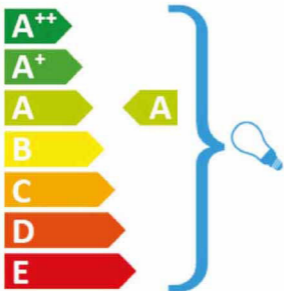

Deutschland GmbH

ein Unternehmen der IHH-Gruppe

Artikel-Nr. 983013-100

Diese Leuchte ist geeignet für Leuchtmittel der Energieklassen:

Die Leuchte wird verkauft mit einem Leuchtmittel der Energieklasse:

874/2012